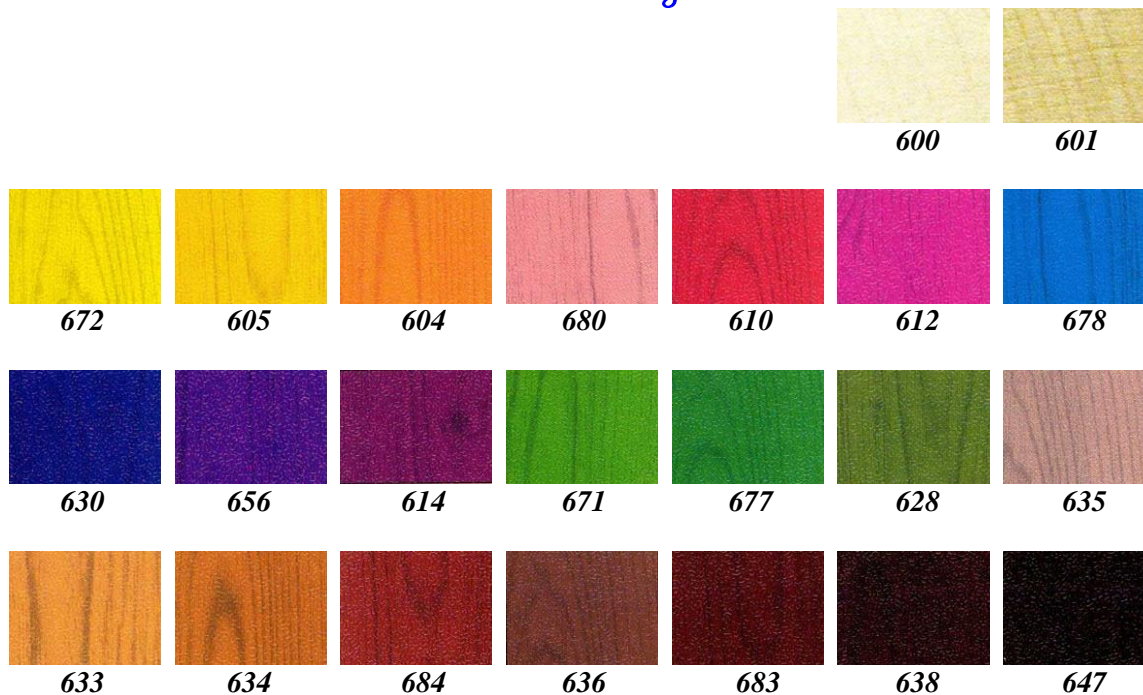

Campionario di lacche per perle di legno alla moda

Lacche che coprono la struttura del legno

Lacche che mettono in evidenza la struttura del legno

Lacche naturali

Campionario di forme di perle di legno alla moda

1175	1176	1177	1179	1180	1181	1182	1183	1184	1185	1188	
1196	1197	1198	1199	1200	1201	1202	1205	1206	1209	1210	1211
1215	1219	1221	1226	1240	1243	1244	1247	1248	1249	1253	
1257	1273	1273/1	1277	1297	1382	1396	1401	1415	1421	1435	1438
1443	1444	1456	1461	1495	1500	1545	1584	1650	1651	1652	1653
1654	1655	1656	1658	1659	1660	1662	1663	1664	1665	1667	1668
1669	1670	1677	2112	2113	2195	2201/c	2235	2464			
2466	2467	2467/a	2468	2469	2470	2471	2472	2473			
2474	2476	2477	2478	2479	2481	2484	3002	3002/a			
52 237	78 121	78 125	78 135	78 152							